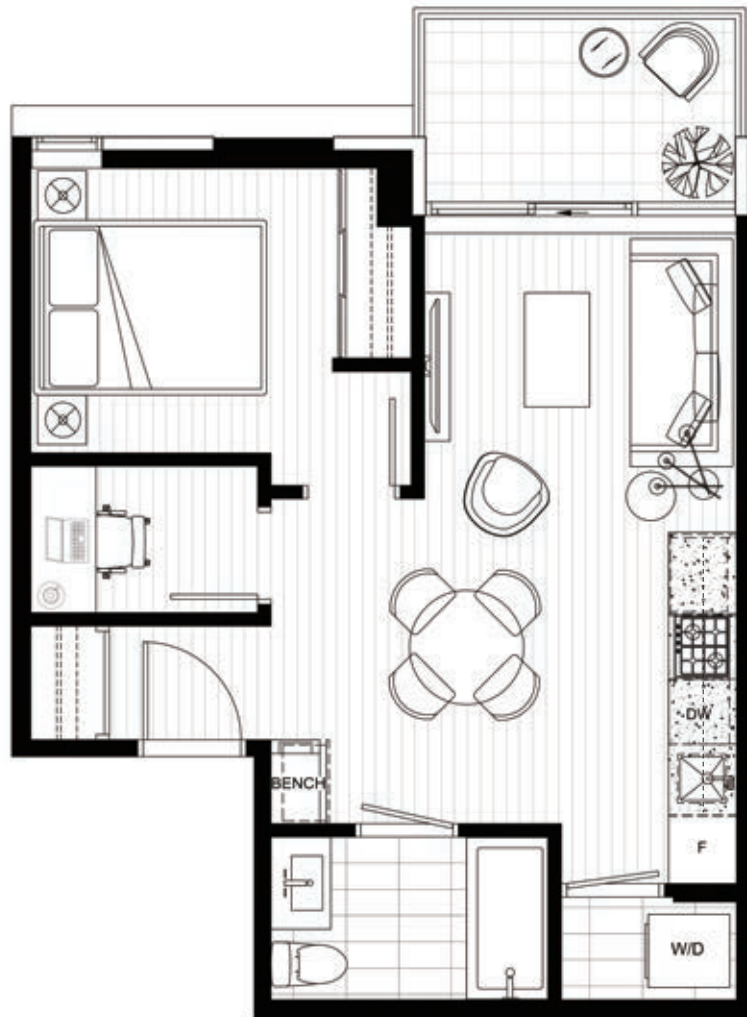

B5

1 BEDROOM + DEN
INTERIOR: 526 SQ.FT.
EXTERIOR: 57 SQ.FT.
TOTAL: 583 SQ.FT.

Level 2

Level 3-4