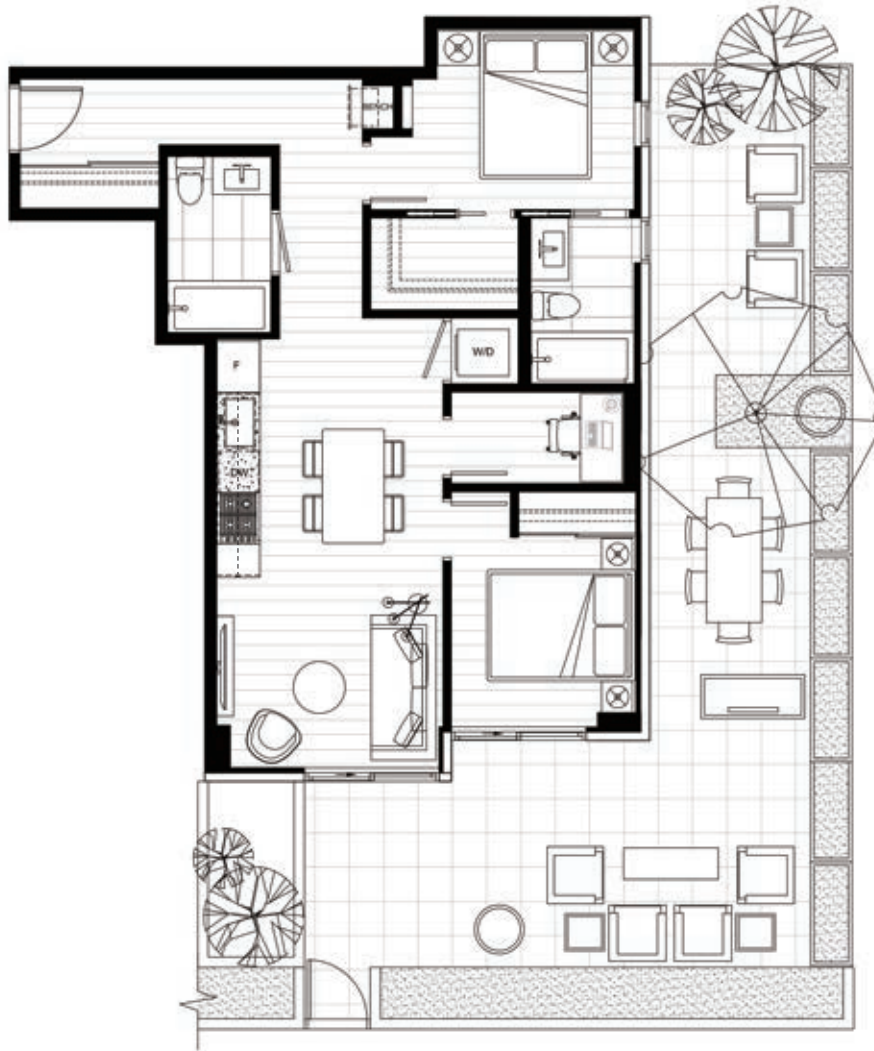

C2

2 BEDROOM + DEN
INTERIOR: 817 SQ.FT.
EXTERIOR: 495 SQ.FT.
TOTAL: 1,312 SQ.FT.

Level 1