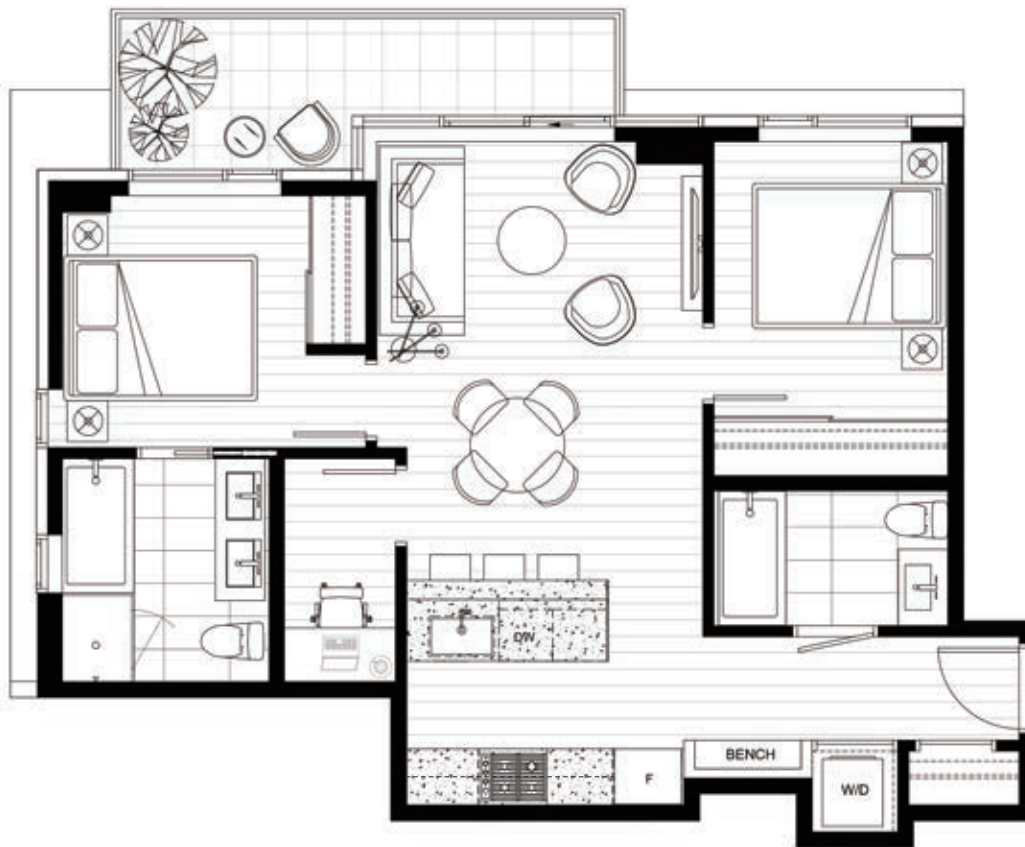

C4

2 BEDROOM + DEN
INTERIOR: 817 SQ.FT.
EXTERIOR: 89 SQ.FT.
TOTAL: 906 SQ.FT.

Level 2

Level 3-4