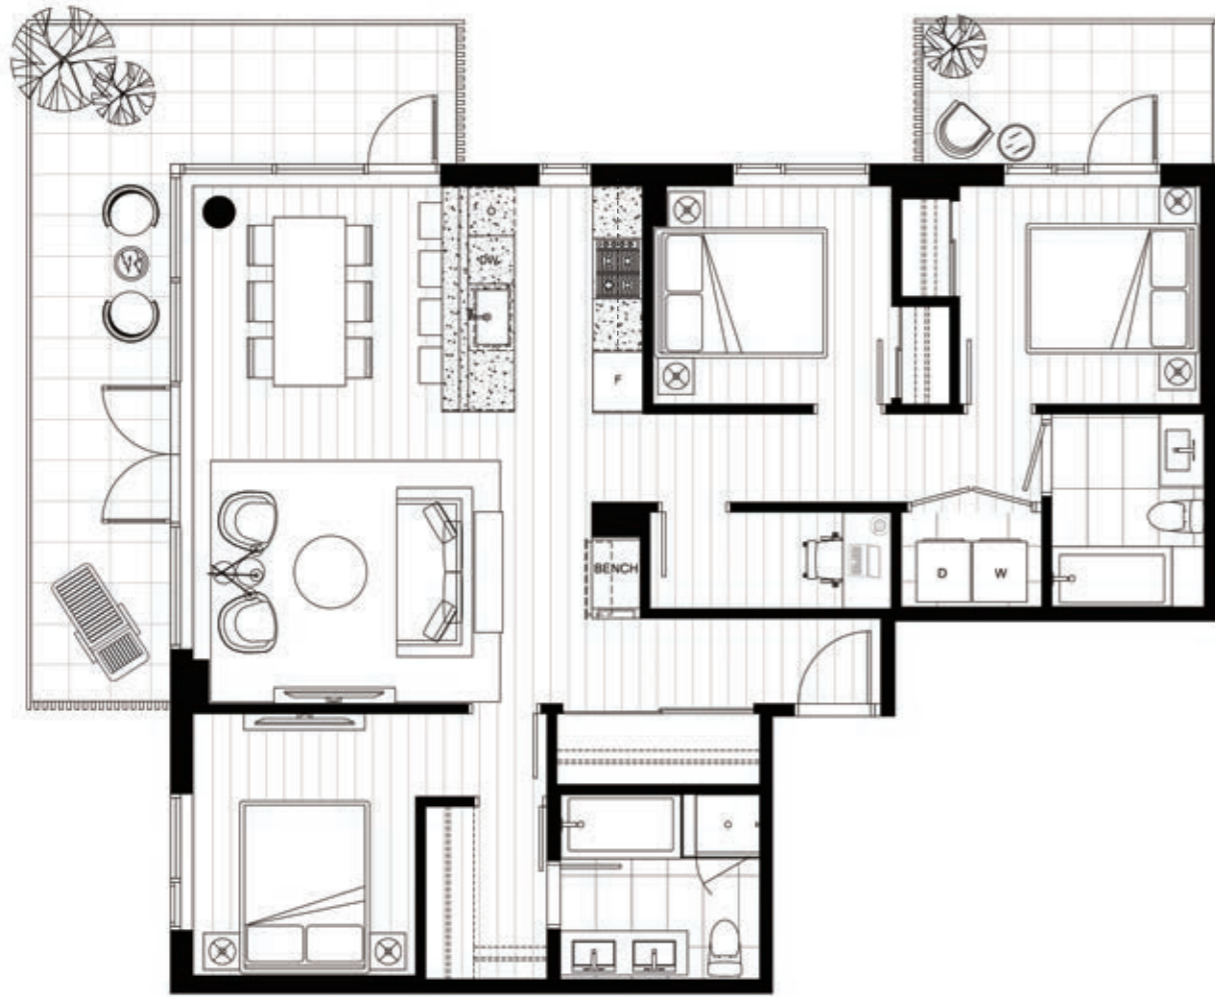

PH4

3 BEDROOM + DEN
INTERIOR: 1,220 SQ.FT.
EXTERIOR: 587 SQ.FT.
TOTAL: 1,807 SQ.FT.

Level 6