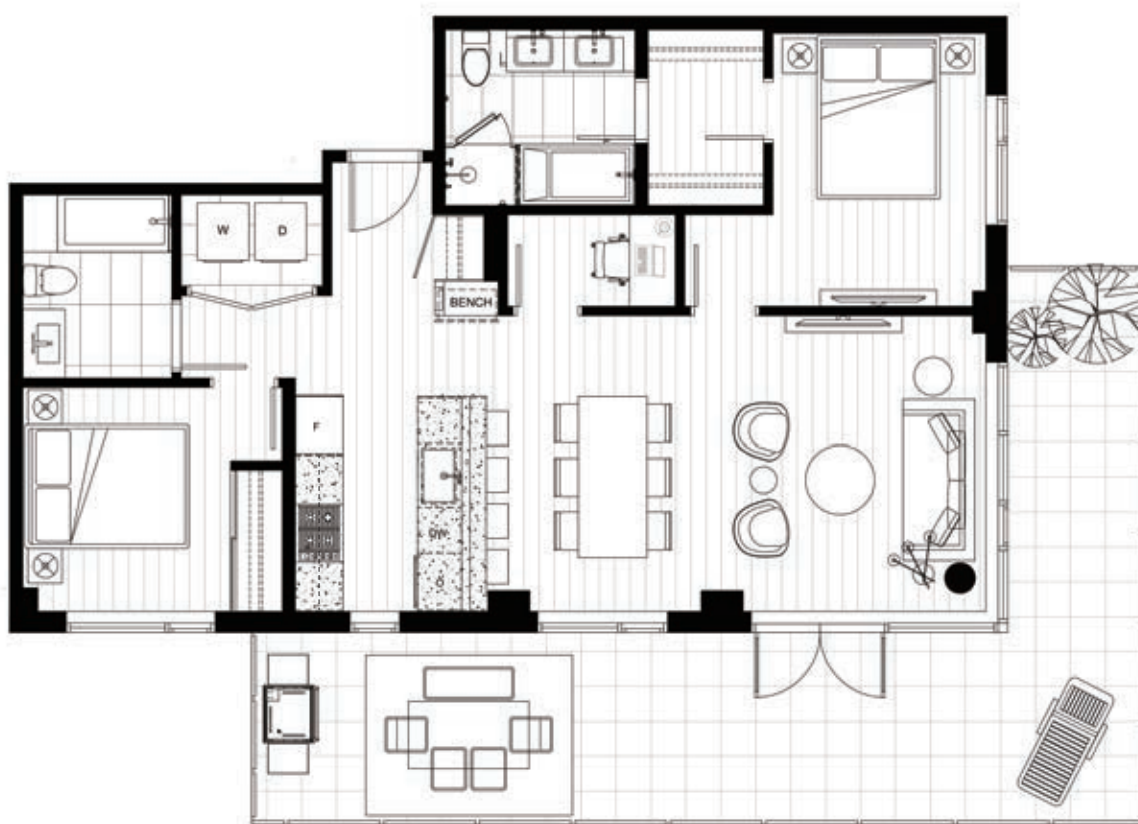

SPH2

2 BEDROOM + DEN
INTERIOR: 1,029 SQ.FT.
EXTERIOR: 422 SQ.FT.
TOTAL: 1,451 SQ.FT.

Level 5