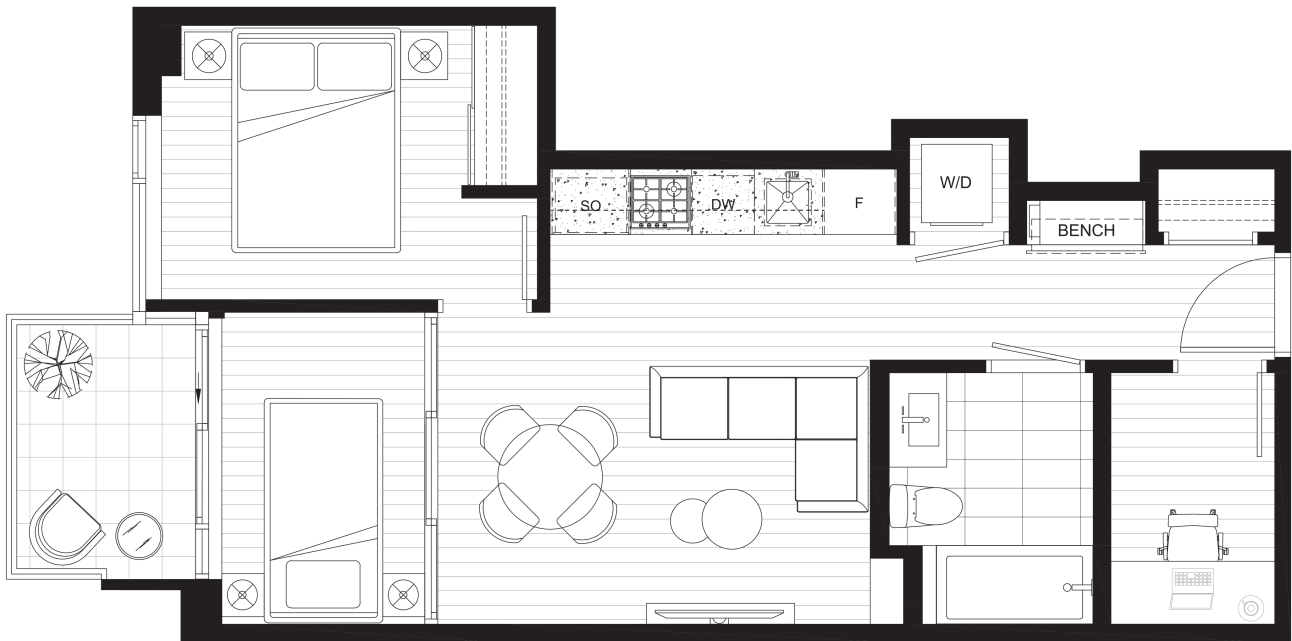

E2

URBAN 2 - BEDROOM
INTERIOR: 600 SQ.FT.
EXTERIOR: 47 SQ.FT.
TOTAL: 647 SQ.FT.

Level 3 - 4